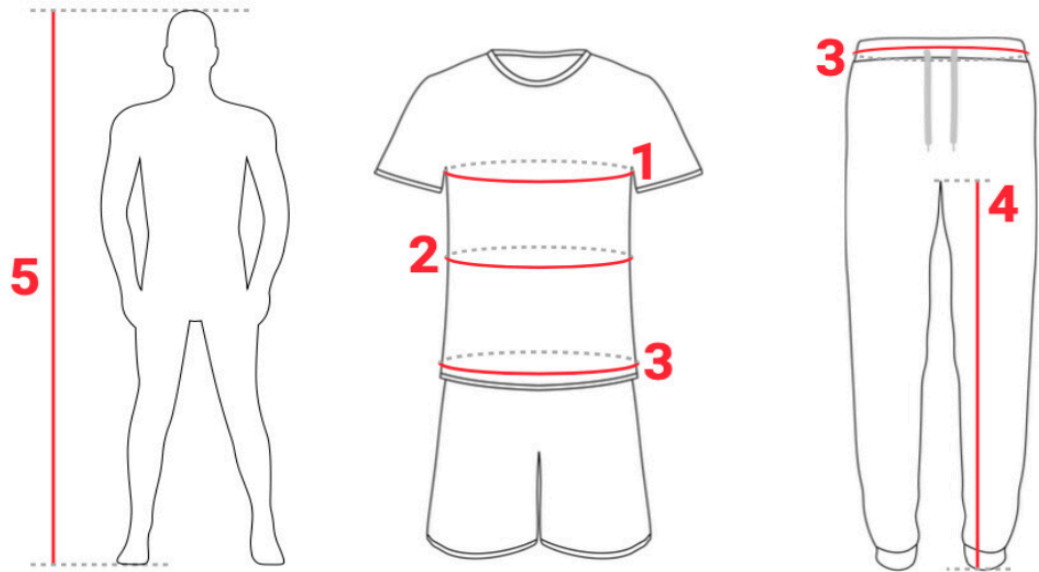

# ID SIZEGUIDE

HERRE / DAME - MEN / WOMAN

## Men / Herre

Product label	XS	S	M	L	XL	2XL	3XL
Chest (1)	84 cm	90 cm	96 cm	104 cm	112 cm	120 cm	128 cm
Waist (2)	75 cm	80 cm	85 cm	91 cm	97 cm	103 cm	109 cm
Height (5)	178 cm	179 cm	180 cm	181 cm	182 cm	183 cm	184 cm

## Woman / Dame

Product label	XS	S	M	L	XL	2XL	3XL
Chest (1)	80 cm	86 cm	92 cm	100 cm	108 cm	116 cm	124 cm
Waist (2)	64 cm	69 cm	74 cm	80 cm	86 cm	92 cm	98 cm
Hip (3)	90 cm	95 cm	100 cm	106 cm	112 cm	118 cm	124 cm
Height (5)	166 cm	167 cm	168 cm	169 cm	170 cm	171 cm	172 cm

## Kids / Børn

Product label	2/3	4/6	8/10	12/14
Chest (1)	52-56 cm	58-64 cm	66-74 cm	76-84 cm
Height (5)	90-100 cm	110-120 cm	130-140 cm	150-160 cm